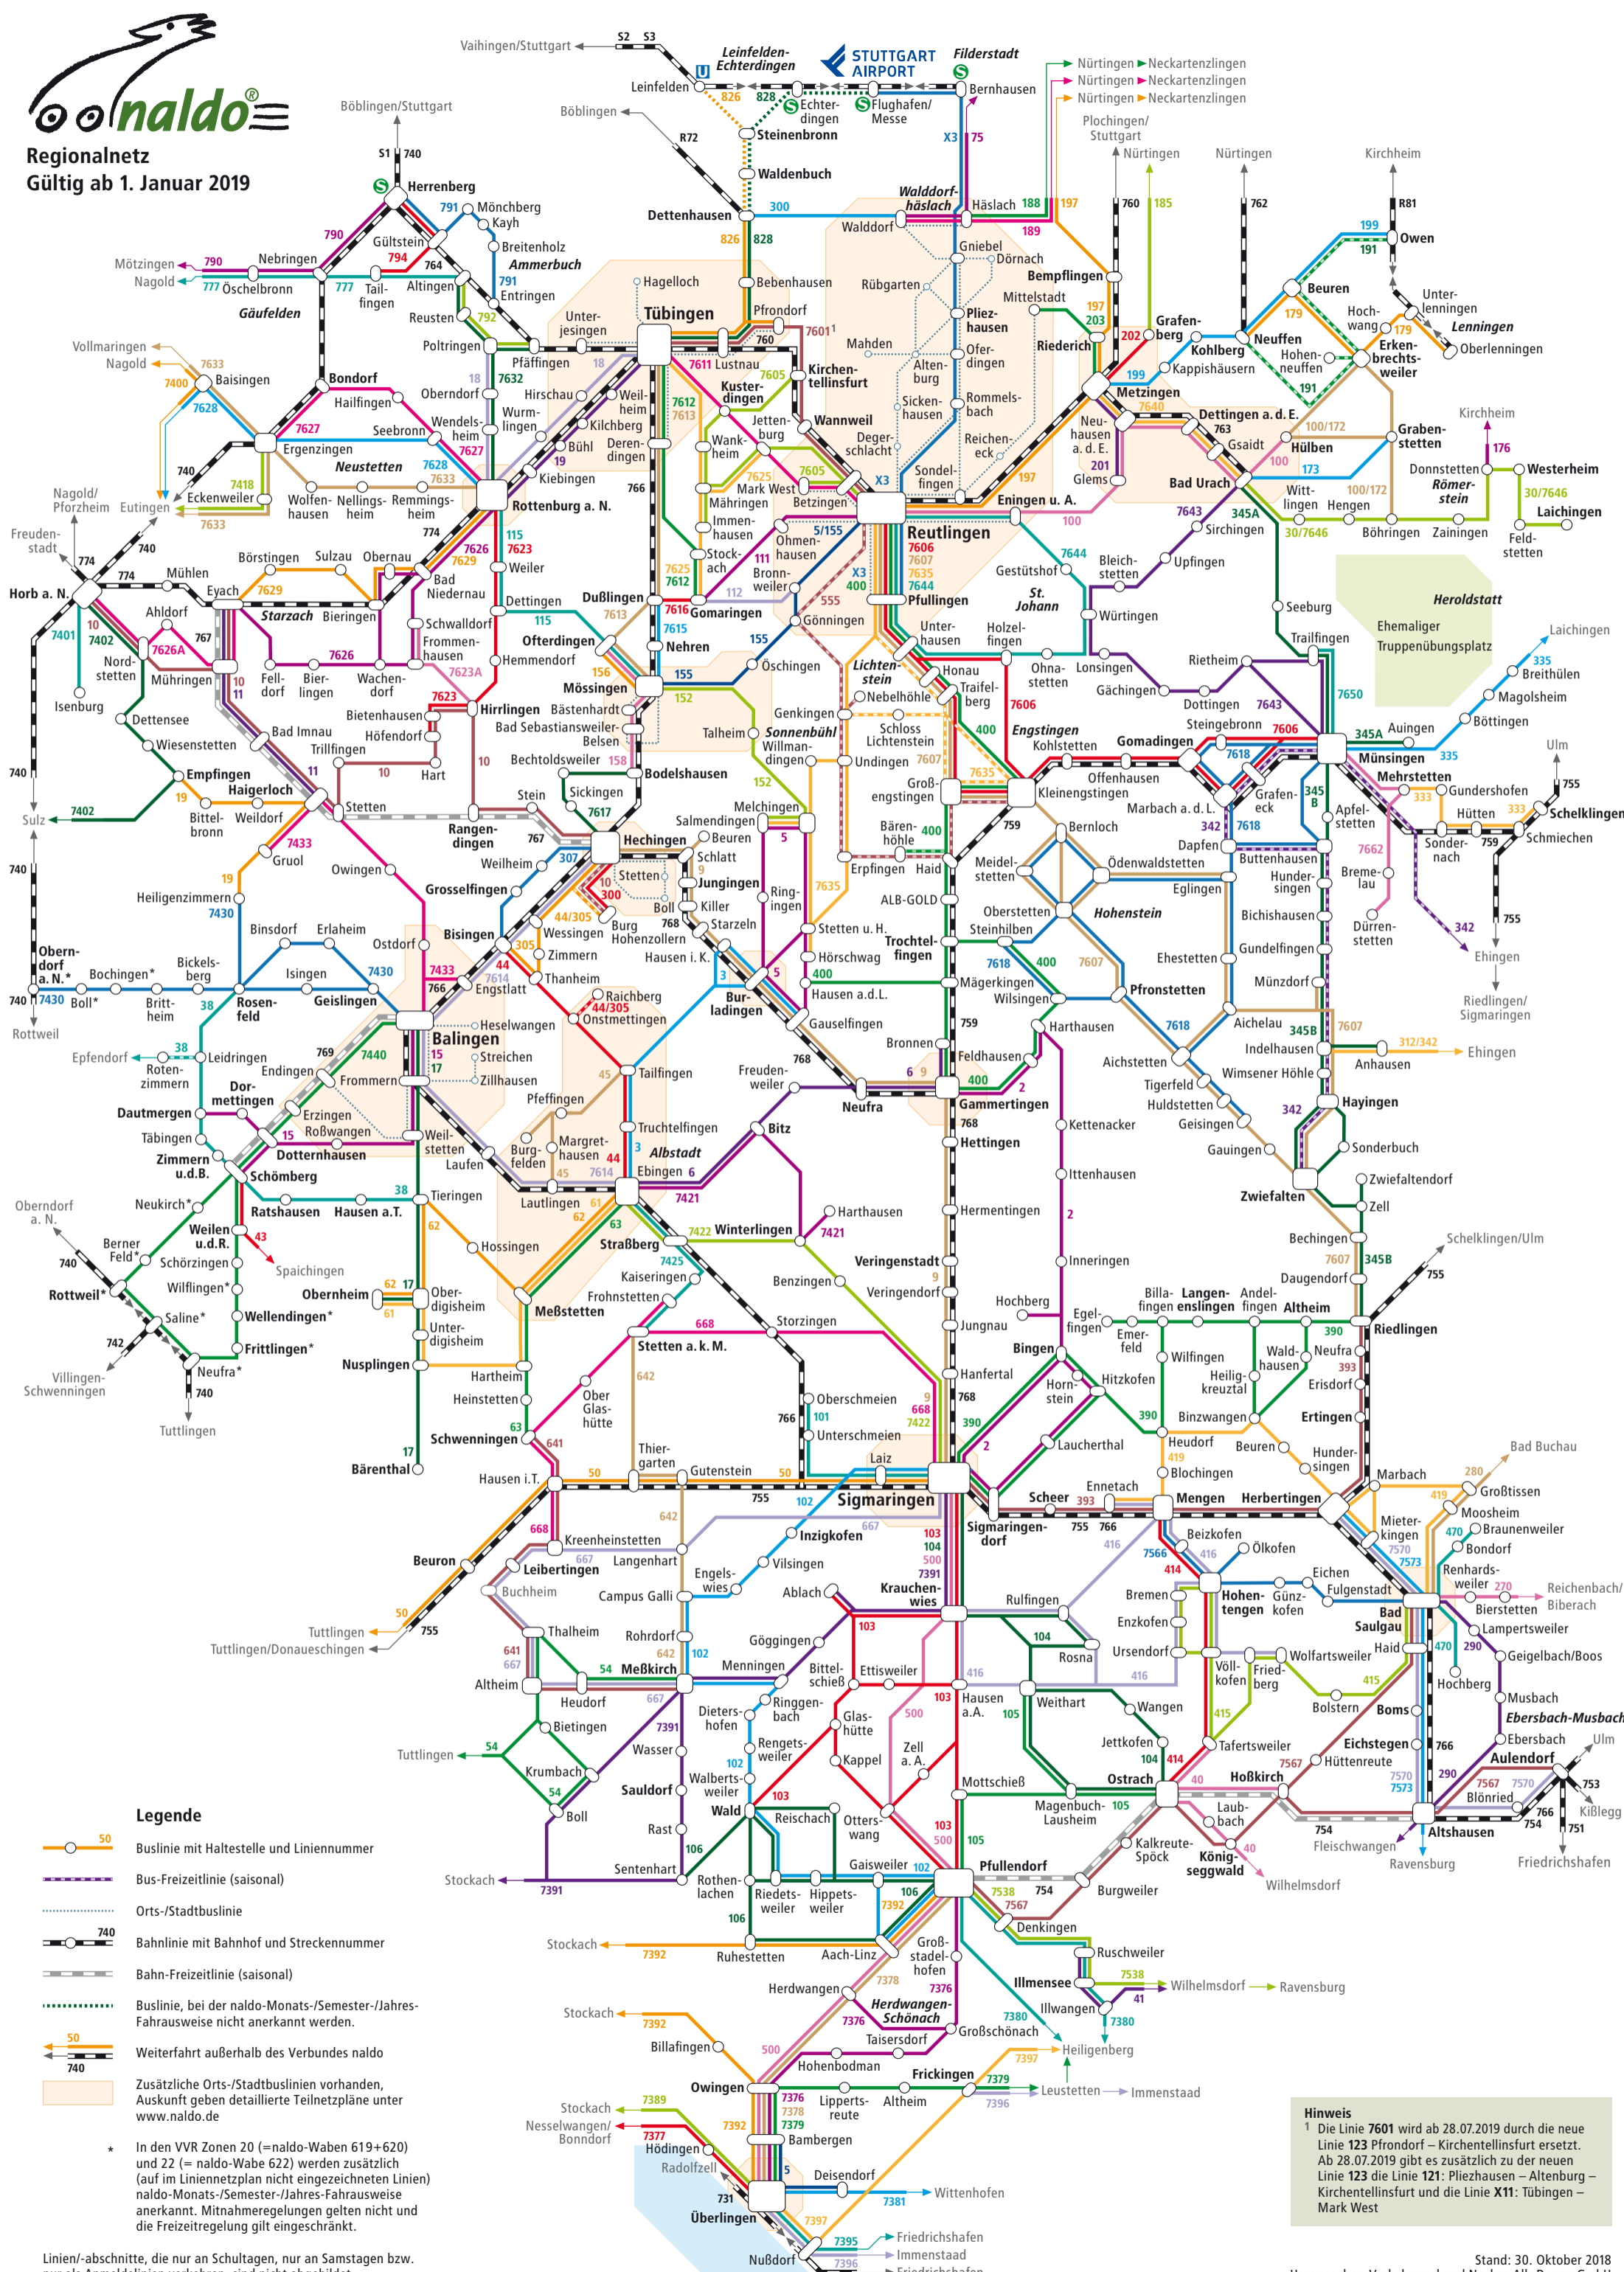

Regionalnetz Gültig ab 1. Januar 2019

Legende

- Buslinie mit Haltestelle und Liniennummer
- Bus-Freizeitlinie (saisonal)
- Orts-/Stadtbuslinie
- Bahnlinie mit Bahnhof und Streckennummer
- Bahn-Freizeitlinie (saisonal)
- Buslinie, bei der naldo-Monats-/Semester-/Jahres-Fahrausweise nicht anerkannt werden.
- Weiterfahrt außerhalb des Verbundes naldo
- 740
- 50
- Zusätzliche Orts-/Stadtbuslinien vorhanden, Auskunft geben detaillierte Teilnetzpläne unter www.naldo.de

* In den VVR Zonen 20 (=naldo-Waben 619+620) und 22 (= naldo-Wabe 622) werden zusätzlich (auf im Liniennetzplan nicht eingezeichneten Linien) naldo-Monats-/Semester-/Jahres-Fahrausweise anerkannt. Mitnahmeregelungen gelten nicht und die Freizeitregelung gilt eingeschränkt.

Linien-/abschnitte, die nur an Schultagen, nur an Samstagen bzw. nur als Anmeldeketten verkehren, sind nicht abgebildet.

Hinweis
 1 Die Linie 7601 wird ab 28.07.2019 durch die neue Linie 123 Pfrondorf – Kirchentellinsfurt ersetzt. Ab 28.07.2019 gibt es zusätzlich zu der neuen Linie 123 die Linie 121: Pliezhausen – Altenburg – Kirchentellinsfurt und die Linie X11: Tübingen – Mark West